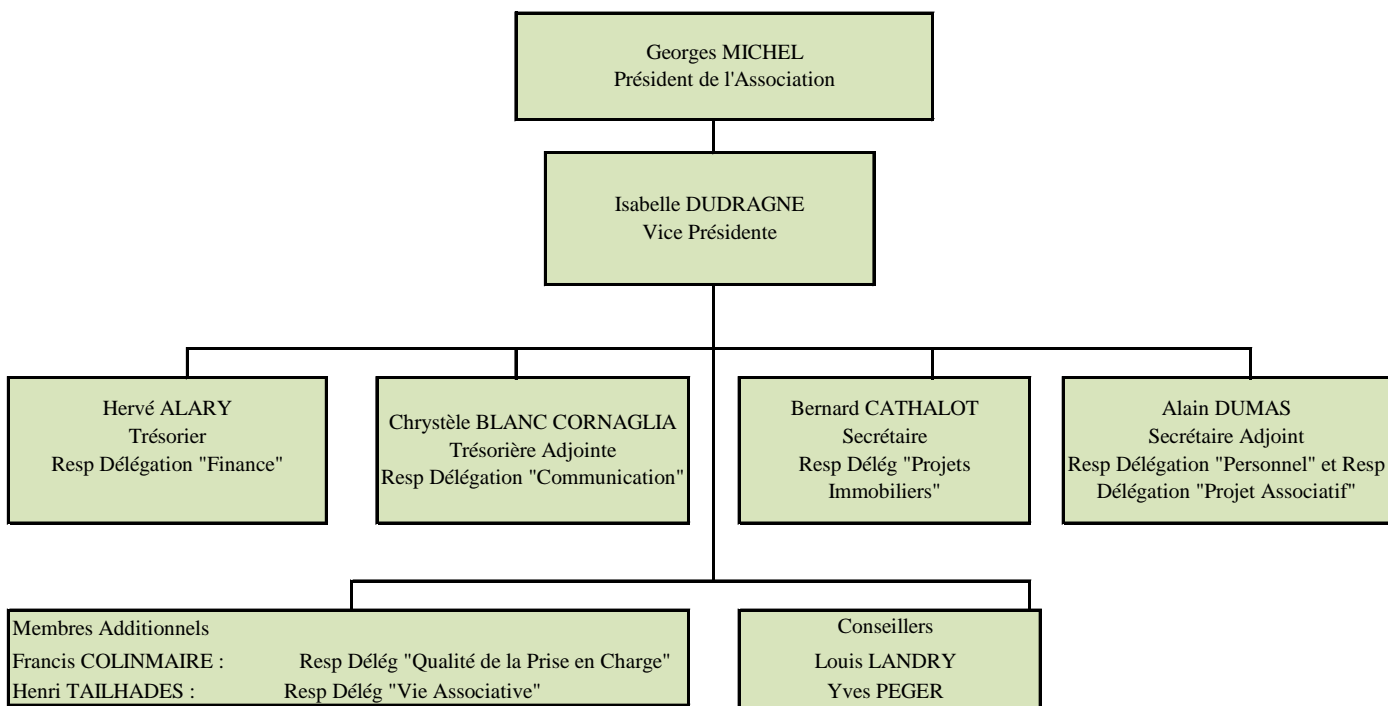

ORGANIGRAMME ASSOCIATIF

Composition du Bureau

CONSEIL D'ADMINISTRATION

ORGANIGRAMME GENERAL

**L'ESQUIROU
(Entressen)**

FAM

Directrice :

Séverine DELLANEGRA

Directrice adjointe :

Claire DEBARGE