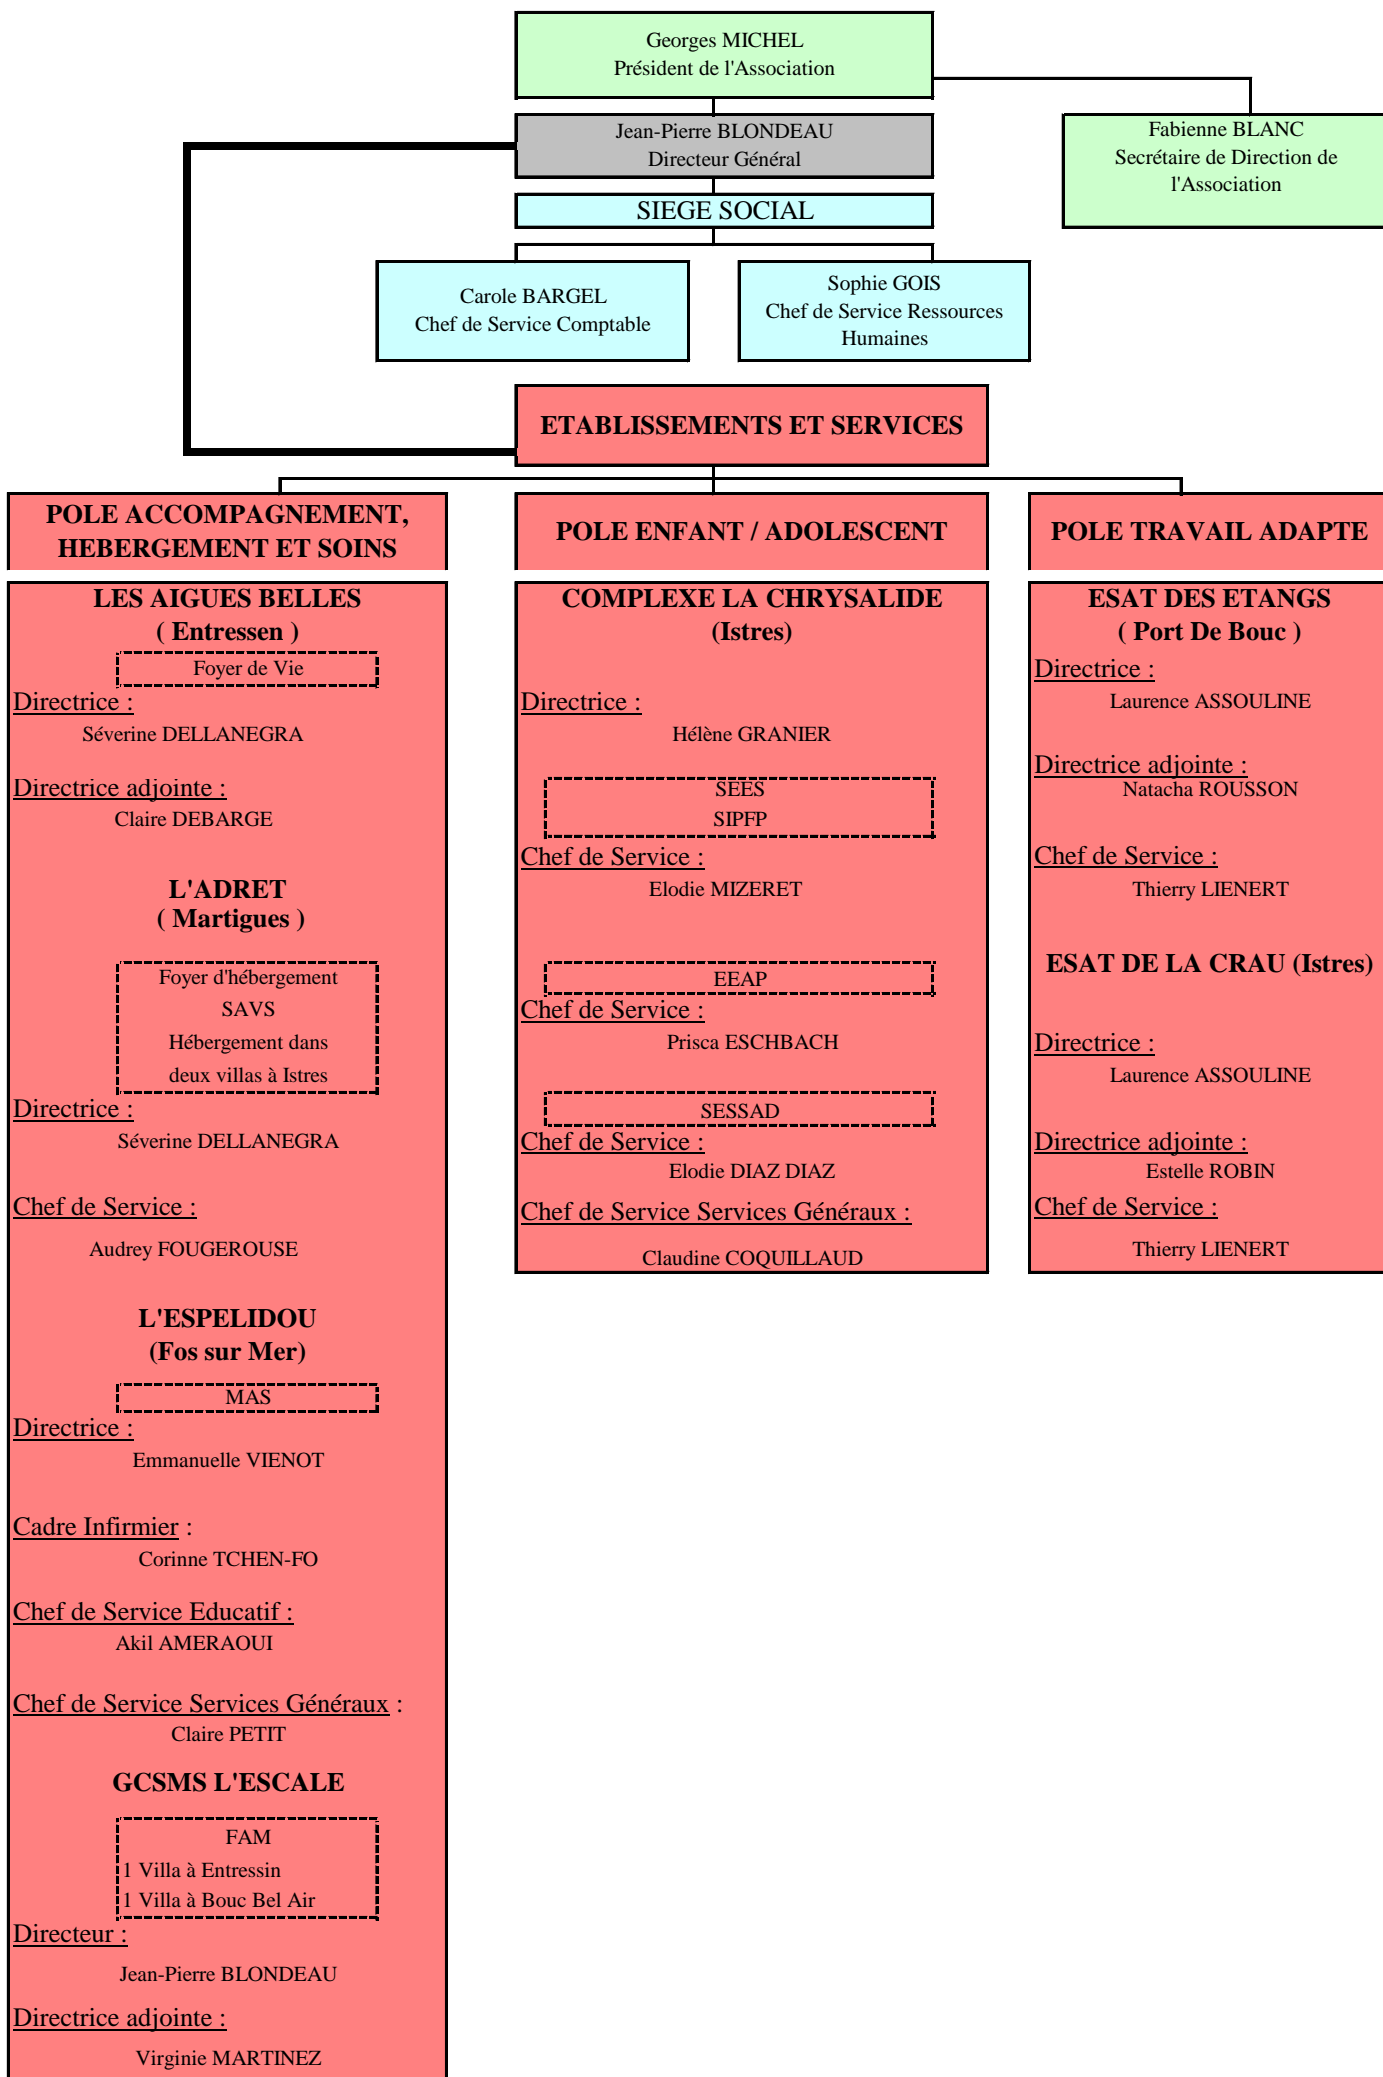

ORGANIGRAMME ASSOCIATIF

Composition du Bureau

CONSEIL D'ADMINISTRATION

ORGANIGRAMME GENERAL

**L'ESQUIROU
(Entressen)**

FAM

Directrice :

Séverine DELLANEGRA

Directrice adjointe :

Claire DEBARGE