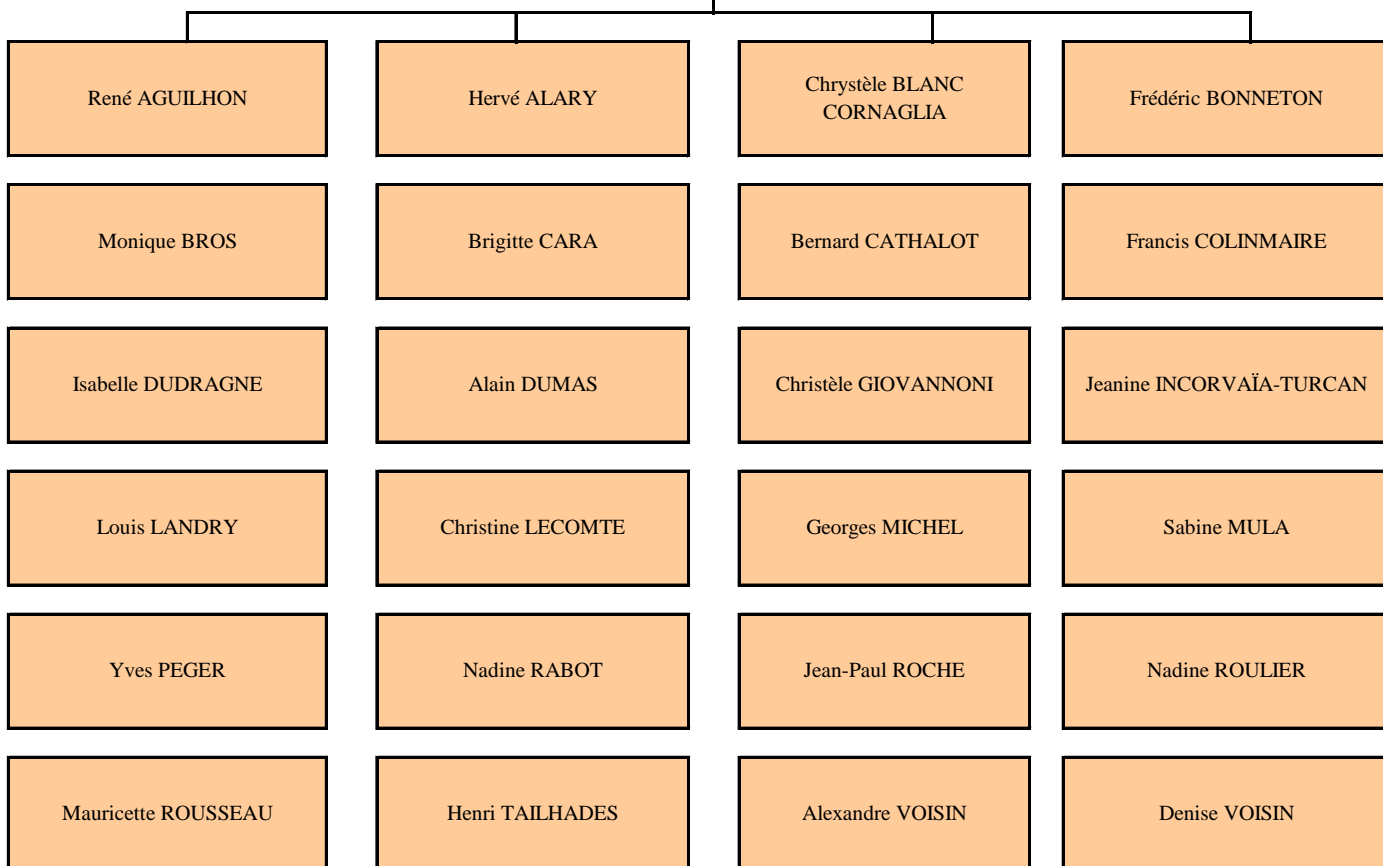

ORGANIGRAMME ASSOCIATIF

Composition du Bureau

CONSEIL D'ADMINISTRATION

ORGANIGRAMME GENERAL

**L'ESQUIROU
(Entressen)**

FAM

Directrice :

Séverine DELLANEGRA