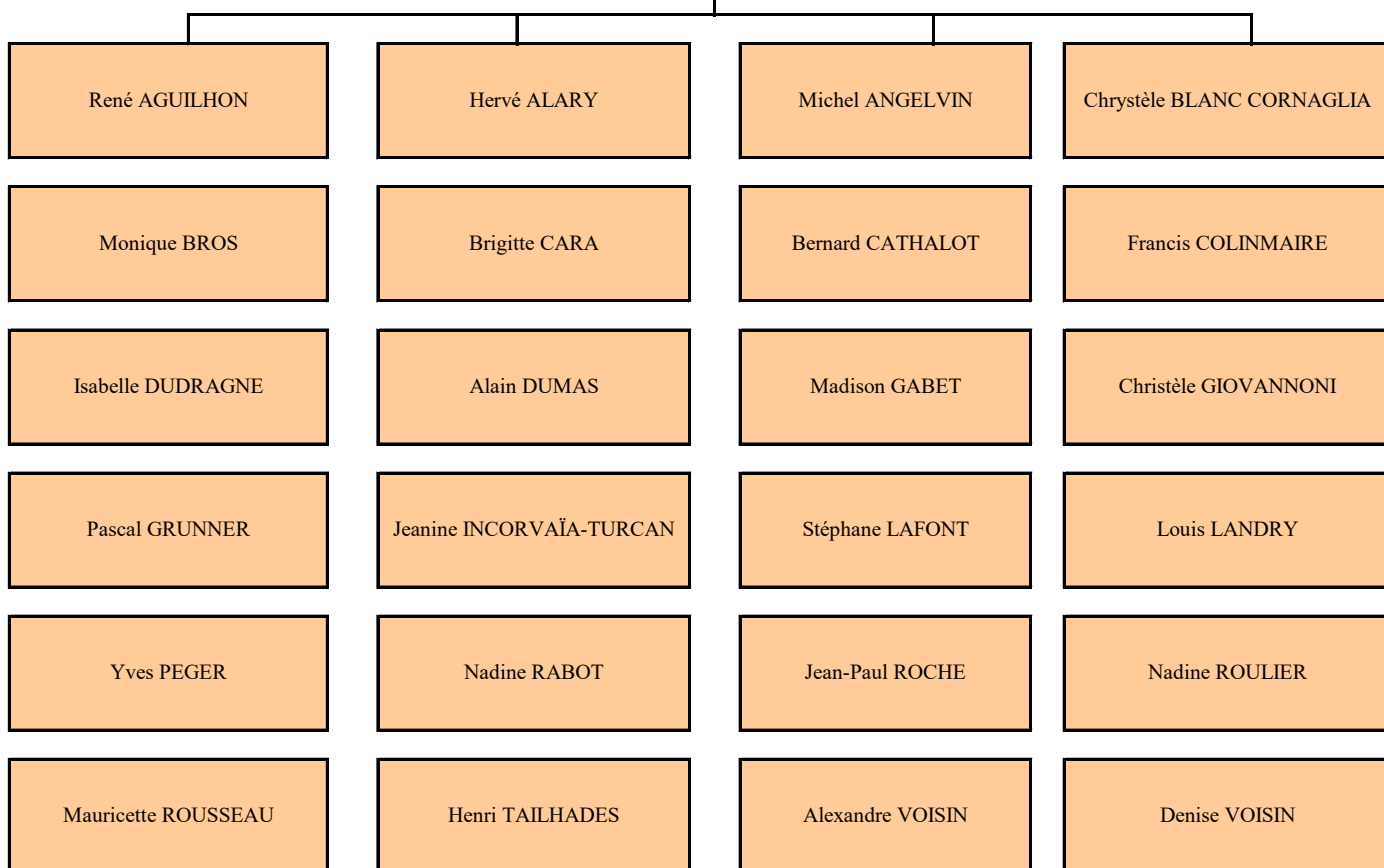

ORGANIGRAMME ASSOCIATIF

Composition du Bureau

CONSEIL D'ADMINISTRATION

ORGANIGRAMME GENERAL

Directrice adjointe :

Virginie MARTINEZ

**L'ESQUIROU
(Entressen)**

FAM