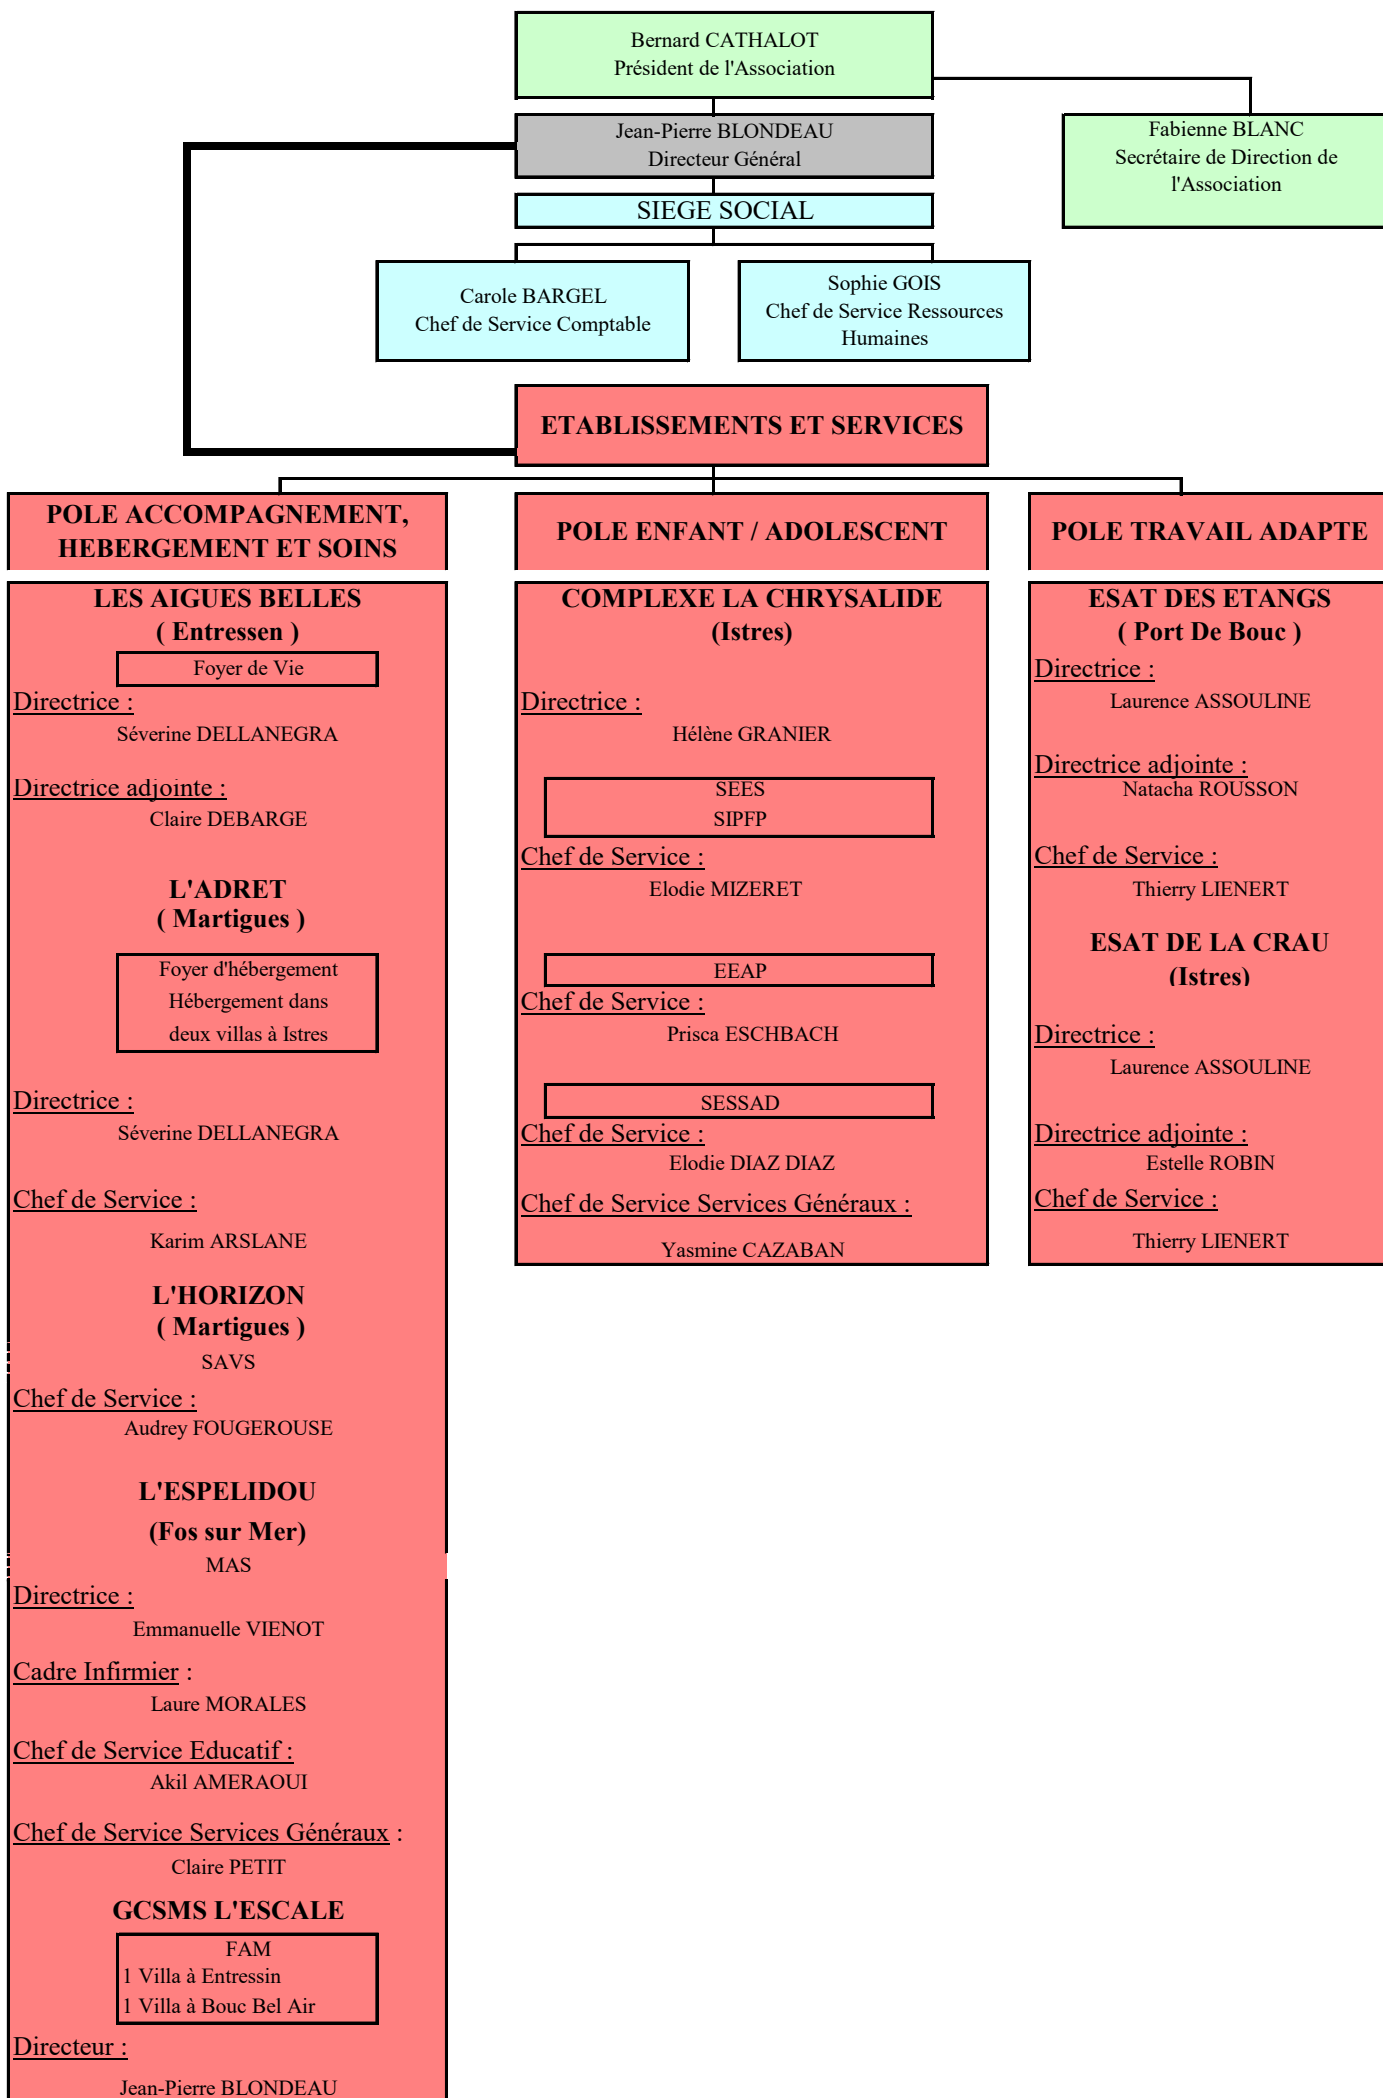

ORGANIGRAMME ASSOCIATIF

Composition du Bureau

CONSEIL D'ADMINISTRATION

ORGANIGRAMME GENERAL

Directrice adjointe :

Virginie MARTINEZ

**L'ESQUIROU
(Entressen)**

FAM

Directrice :

Séverine DELLANEGRA

Directrice adjointe :

Claire DEBARGE