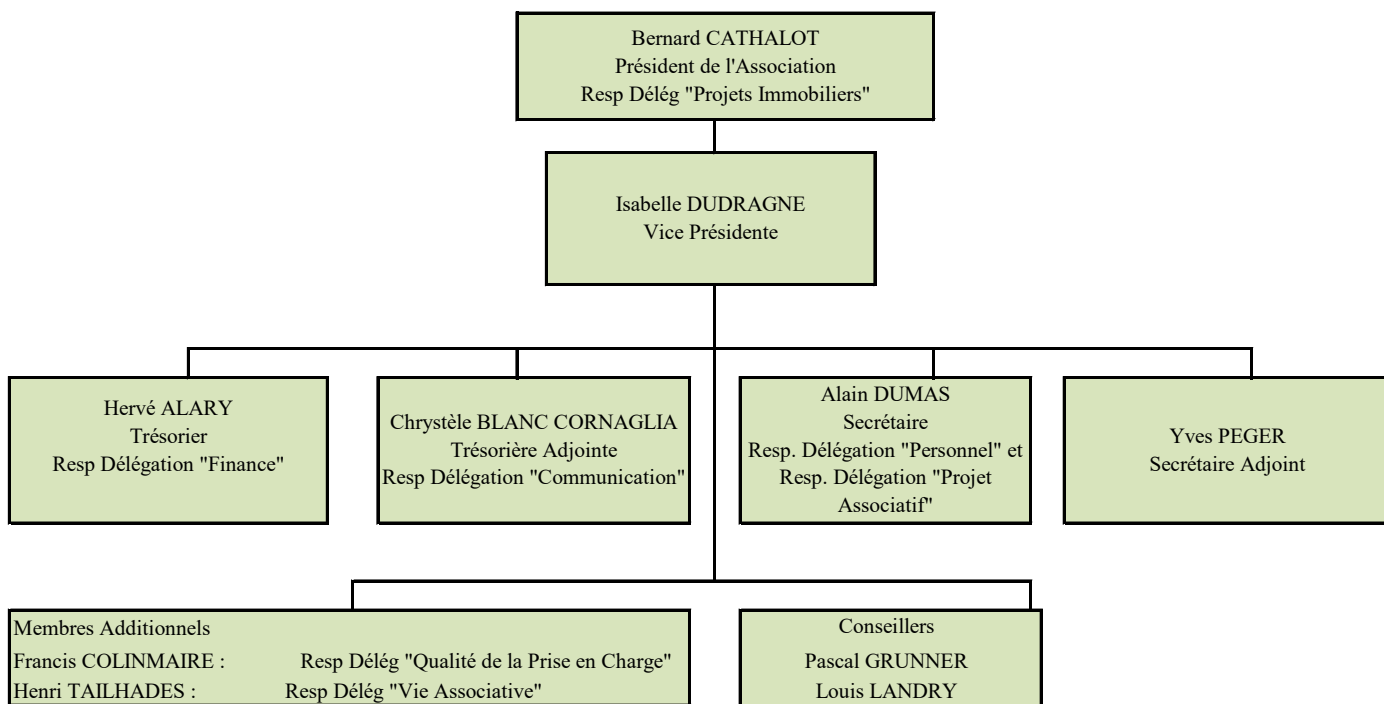

ORGANIGRAMME ASSOCIATIF

Composition du Bureau

CONSEIL D'ADMINISTRATION

ORGANIGRAMME GENERAL

Directrice adjointe :

Virginie MARTINEZ

**L'ESQUIROU
(Entressen)**

FAM

Directrice :

Séverine DELLANEGRA

Directrice adjointe :

Claire DEBARGE