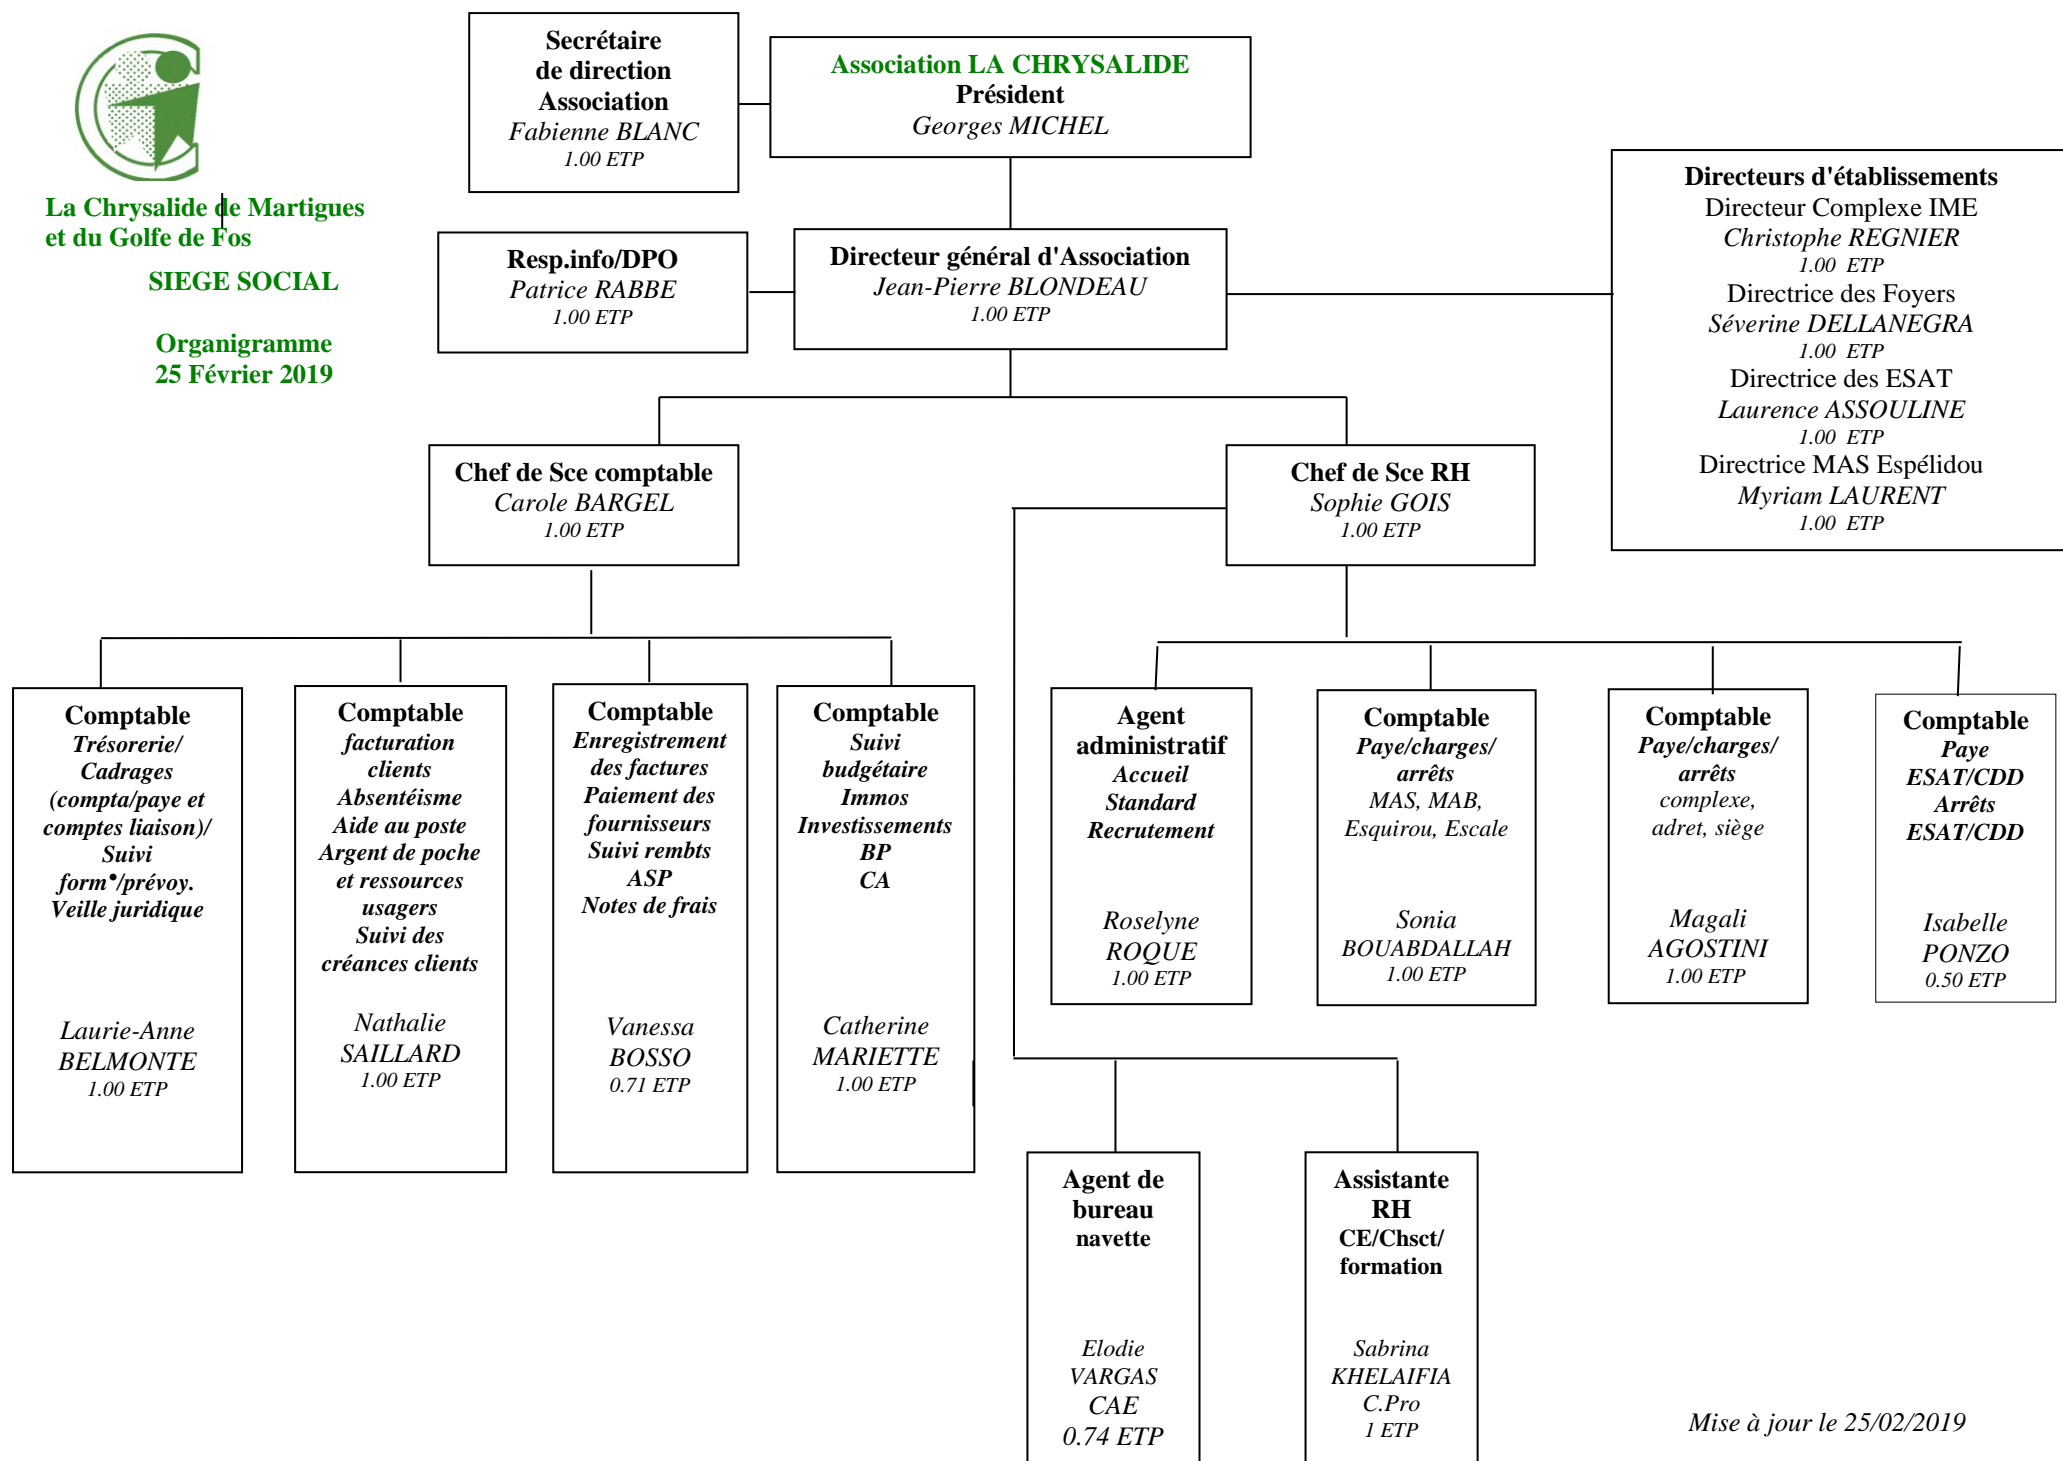

La Chrysalide de Martigues  
et du Golfe de Fos

SIEGE SOCIAL

Organigramme  
25 Février 2019

Mise à jour le 25/02/2019